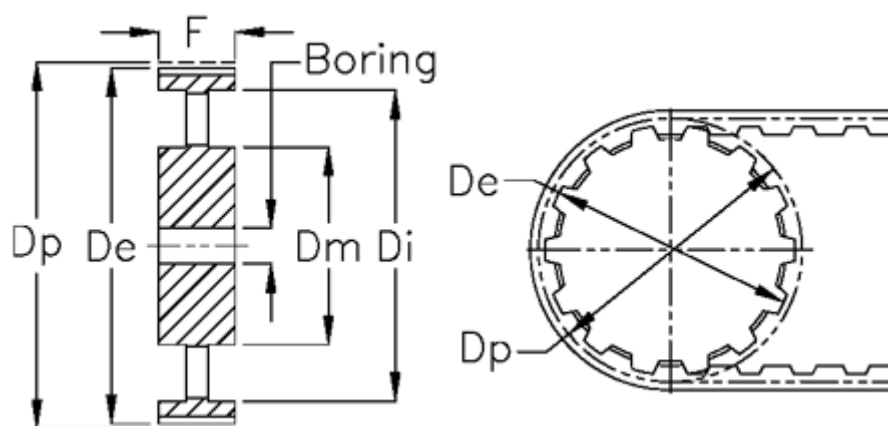

Varenummer: 604145072055  
Beskrivelse: Tandremskive med nav  
HTD 72 14M 55

## Mål

Boring = 28	Tandantal = 72
Bredde = 55	Type = 14M
De = 318.06	Vægt = 16.9
Di = 70	
Dm = 135	
Dp = 320.86	
F = 278	
L = 70	